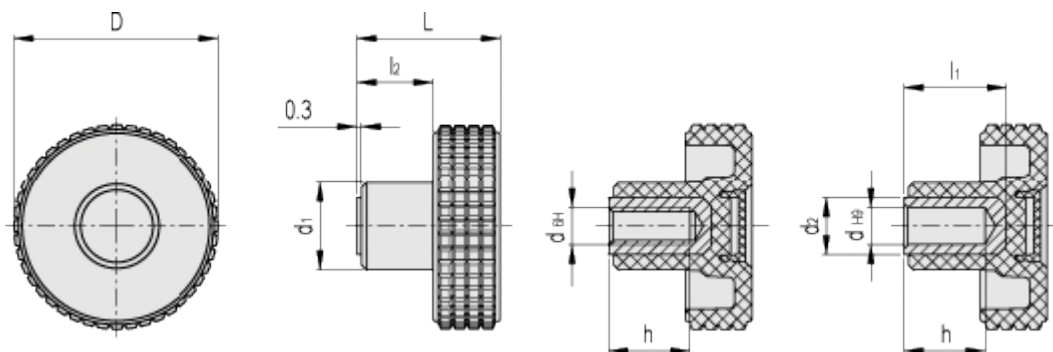

Varenummer: 23020343219

Beskrivelse: E+G Fingregreb MBT.40-B-M6-C9, sort dækkape

Mål

D	= 39.5	l2	= 12.5
d1	= 17		
d2	= -		
dH6	= M6		
dH9	= -		
h	= 12		
L	= 26.5		
l1	= -		